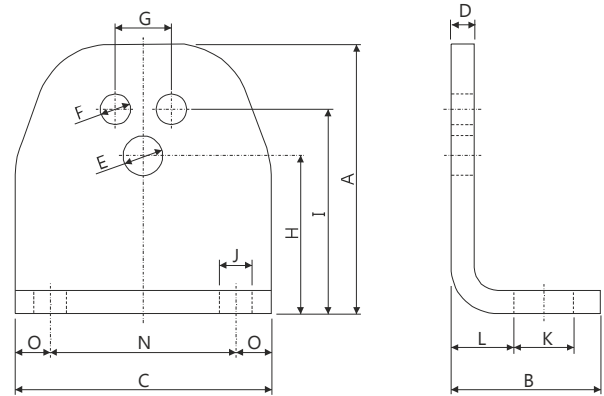

TS Serisi / Series

Model Type	GK Modeline Uygun Suitable to size GK	A	B	C	D	E	F	G	H	Ağırlık Weight (Kg)
TS 16	16	84	67	8,5	51	39	5	22	8	0,1
TS 18	18	107	85	11	64,5	49,5	6	28	8	0,2
TS 25	25	122,5	98	13	74	57	8	32	10	0,3
TS 35	35	160	128	15	96	74	10	41,5	12	0,7
TS 45	45	196	156	17	118	91	12	51	12,5	1,2
TS 50	50	18,5	174	21	314	101,5	14	57	16	1,7

BS Serisi / Series

Model Type	GK	CP-D....	A	B	C	D	E	F	G	H	I	J	K	L	N	O	Ağırlık Weight (Kg)
BS 10-16	10	--	48,5	30	45	4	6,5	5,5	10	27	35	7	13	11,5	30	7,5	0,10
BS 16-18	16	18	58	38	55	5	8,5	6,5	12	34	44	7	13	19,5	40	7,5	0,17
BS 18-25	18	25	74	42	70	6	10,5	8,5	18	43	55	9,5	15,5	20,5	50	10	0,30
BS 25-35	25	35	100	52	90	8	12,5	10,5	23	57	75	11,5	21,5	21	65	12,5	0,70
BS 35-45	35	35	117,2	55	110	8	16,5	12,5	35	66	85	14	24	21	80	15	0,95
BS 45-50	45	45	145,5	66	140	8	20,5	12,5	40	80	110	18	30	26	100	20	1,50