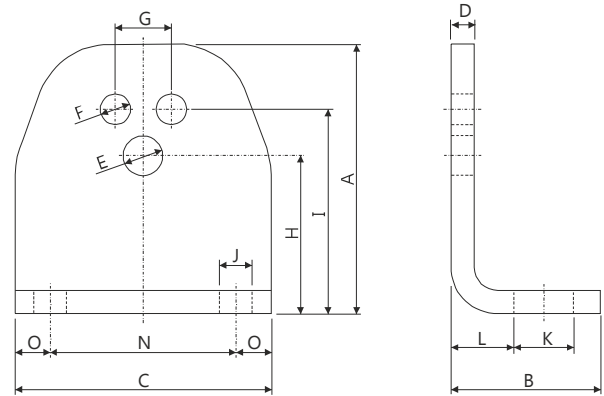

### TS Serisi / Series

Model Type	GK Modeline Uygun Suitable to size GK	A	B	C	D	E	F	G	H	Ağırlık Weight ( Kg )
TS 16	16	84	67	8,5	51	39	5	22	8	0,1
TS 18	18	107	85	11	64,5	49,5	6	28	8	0,2
TS 25	25	122,5	98	13	74	57	8	32	10	0,3
TS 35	35	160	128	15	96	74	10	41,5	12	0,7
TS 45	45	196	156	17	118	91	12	51	12,5	1,2
TS 50	50	18,5	174	21	314	101,5	14	57	16	1,7

### BS Serisi / Series

Model Type	GK	CP-D....	A	B	C	D	E	F	G	H	I	J	K	L	N	O	Ağırlık Weight ( Kg )
BS 10-16	10	--	48,5	30	45	4	6,5	5,5	10	27	35	7	13	11,5	30	7,5	0,10
BS 16-18	16	18	58	38	55	5	8,5	6,5	12	34	44	7	13	19,5	40	7,5	0,17
BS 18-25	18	25	74	42	70	6	10,5	8,5	18	43	55	9,5	15,5	20,5	50	10	0,30
BS 25-35	25	35	100	52	90	8	12,5	10,5	23	57	75	11,5	21,5	21	65	12,5	0,70
BS 35-45	35	35	117,2	55	110	8	16,5	12,5	35	66	85	14	24	21	80	15	0,95
BS 45-50	45	45	145,5	66	140	8	20,5	12,5	40	80	110	18	30	26	100	20	1,50